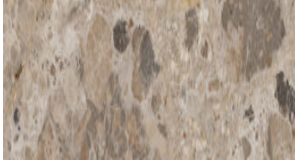

metro *surfaces*

Norr

Porcelain

Oken